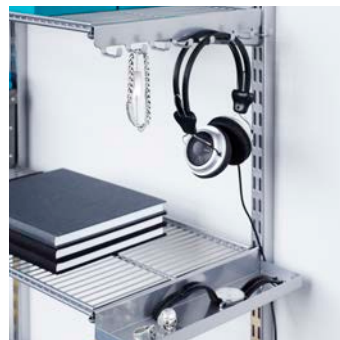

NOSNÍKOVÉ HÁČKY A POLIČKY s montáží na kraji nosníku. Perfektní na klíče, mobil, šperky, kabelky, atd.