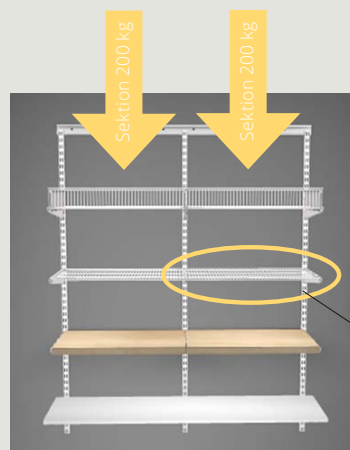

NOSNOST

DOPORUČENÍ VÝROBCE

Kolik váží Vaše věci ?

10 párů jeansů.	cca 8 kg
40 porcelánových talířů.	cca 20 kg
Mikrovláknová trouba.	cca 10 kg
TV úhlopříčka 40cm.	cca 15 kg

KOMPONENTY	ŠÍŘKA		
	45	60	90
	MAXIMÁLNÍ DOPORUČENÁ NOSNOST		
POLICE (VŠECHNY HLOUBKY)			
DRÁTĚNÁ POLICE	40 kg	40 kg	30 kg
DRÁTĚNÝ POLICOVÝ KOŠ	40 kg	40 kg	40 kg
LAMINÁTOVÁ POLICE	40 kg	40 kg	40 kg
LAMINÁTOVÁ POLICE CLICK-IN	40 kg	40 kg	40 kg
POLICE DECOR	40 kg	40 kg	40 kg
UŽITNÁ POLICE hloubka 115mm	16 kg	16 kg	14 kg
UŽITNÁ POLICE hloubka 267mm	22 kg	22 kg	12 kg
SUŠÁK		20 kg	20 kg
VÝSUVNÉ KOMPONENTY (VŠECHNY HLOUBKY)			
VÝSUVNÝ PERFOROVANÝ KOŠ	8 kg	8 kg	
VÝSUVNÝ DRÁTĚNÝ KOŠ	8 kg	8 kg	
VÝSUVNÝ PLASTOVÝ KOŠ	8 kg	8 kg	
VÝSUVNÝ REGÁL NA BOTY	8 kg	8 kg	
VÝSUVNÁ POLICE NA BOTY	8 kg	8 kg	
VÝSUVNÝ DRŽÁK KALHOT -	8 kg	8 kg	
VÝSUVNÝ DRŽÁK KALHOT - DECOR		8 kg	
VÝSUVNÝ RÁM KOŠŮ - DECOR		8 kg	
ŠATNÍ TYČ			
ŠATNÍ TYČ	22,5 kg	30 kg	45 kg

ÚLOŽNÉ ŘEŠENÍ POMOCÍ NOSNÝCH LIŠT

Elfa řešení pomocí nosných lišt je děleno na moduly. Modul je myšleno místo mezi dvěma lištami. POZOR! Každá sekce je konstruována na max. nosnost 200 kg.

Ujistěte se, že umístěné předměty nepřekračují celkovou doporučenou nosnost jednotlivých modulů.

Vždy dodržujte maximální nosnost, uvedenou v seznamu jednotlivých komponentů.

Uvedená váhová doporučení eliminují jakékoliv defekty úložného systému. V případě překročení daných limitů je plná odpovědnost za případné škody na straně zákazníka/spotřebitele.

- Před instalací vždy přečtěte montážní návod
- Pro montáž vždy používejte doporučený kotevní materiál (dle materiálu stěny)
- **POZNÁMKA!** doporučené váhové limity jsou za předpokladu rovnoměrného zatížení komponentů

PRODUKT	MAXIMÁLNÍ DOPORUČENÁ NOSNOST
UŽITNÉ HÁKY	
UŽITNÉ HÁKY	22,5 kg
UŽITNÉ HÁKY PRO DOMÁCNOST A NÁSTĚNNÉ MODULY	2,3 kg*3 kg
UŽITNÉ HÁKY DO DÍLENSKÝCH MODULŮ	2,5 kg
UŽITNÉ HÁČKY	3 kg
UŽITNÉ ÚZKÉ HÁČKY	2,3 kg
UŽITNÉ JEDNODUCHÉ HÁČKY	3 kg
TELESKOPICKÉ DRŽÁKY	
TELESKOPICKÝ DRŽÁK	7 kg