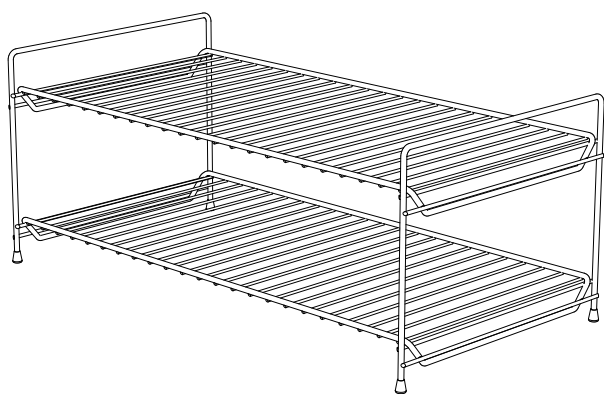

Výsuvy 25, 35 a 45 s DRÁTĚNÝM KOŠEM, bílá.

PROSTOROVÝ REGÁL NA OBUV

Regál na obuv

Hloubka: 324 mm Výška: 254 mm

NOVINKA

Šířka	Obj.č.	Barva
631 mm	701010	bílá

NOVINKA

Regál na obuv 631 mm, bílý drátěný.