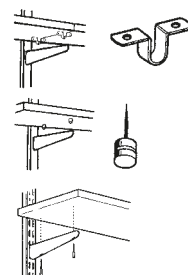

Doplňky

policový spoj (balení 6ks)	470216	bílá
policová pojistka (balení 10ks)	470316	bílá
nosníkové šrouby (balení 10 a 10ks) 10 šroubů 3,5x50mm 10 šroubů 3,5x30mm	471496	zinc pl.