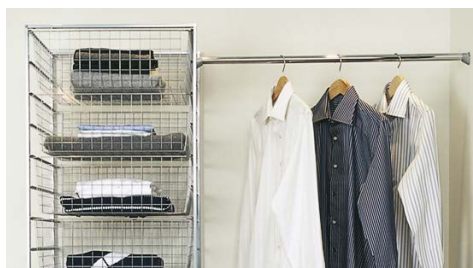

Pomocí jednoduchých držáků Vaše prostorové řešení snadno upevníte ke zdi.